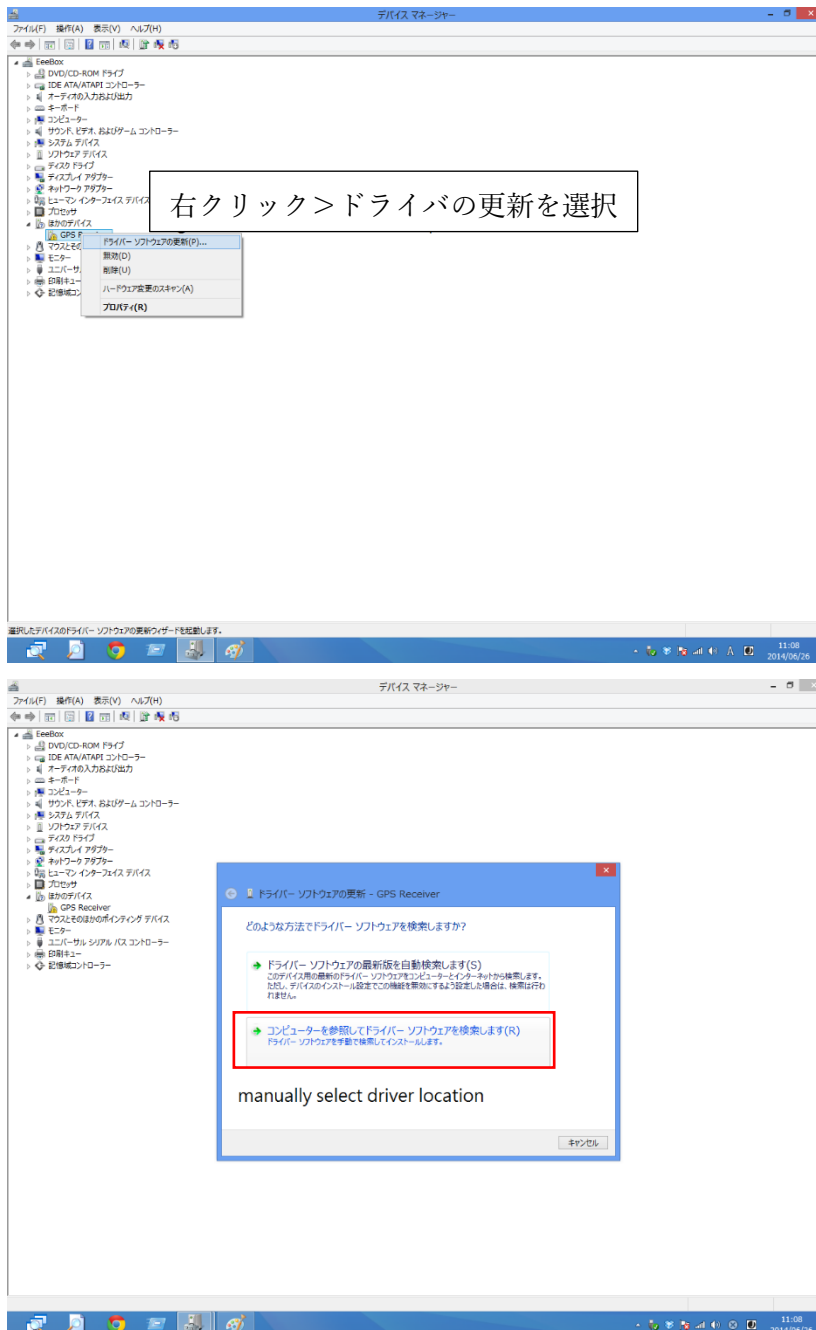

2021年4月2日

Windows10 でデジスパイス初期型、II型のデバイスドライバの更新方法

1. 下記 URL からデバイスドライバをダウンロード
https://dig-spice.com/Download/MT3329_Driver_win10.zip
2. 解凍（展開）を行う（解凍した場所を覚えておいてください）
3. 下記手順で作業を行う

解冻した場所でフォルダを選択してください