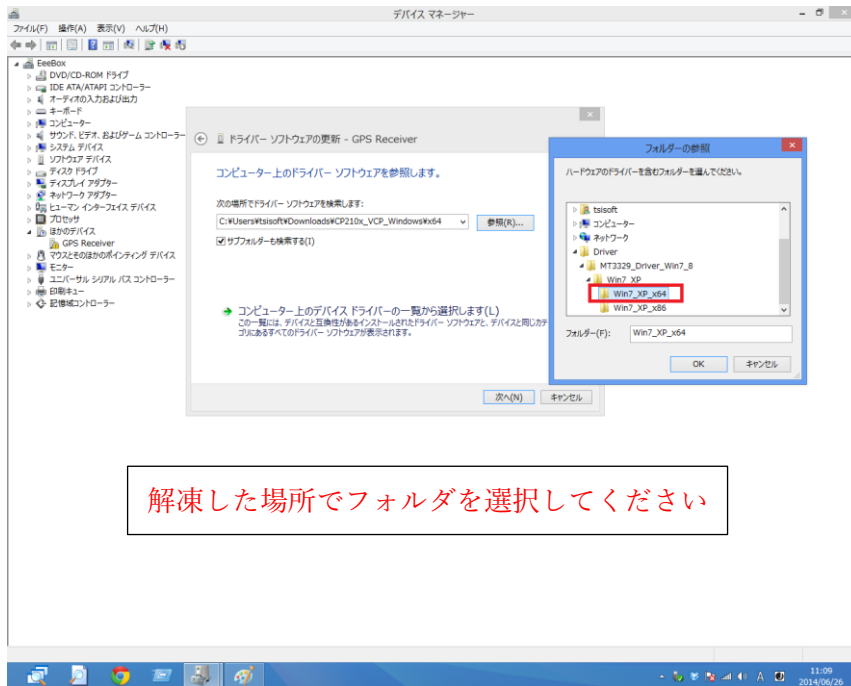

2021年4月2日

Windows10 でデジスパイス初期型、II型のデバイスドライバの更新方法

1. 下記 URL からデバイスドライバをダウンロード
https://dig-spice.com/Download/MT3329_Driver_win10.zip
2. 解凍（展開）を行う（解凍した場所を覚えておいてください）
3. 下記手順で作業を行う

解冻した場所でフォルダを選択してください